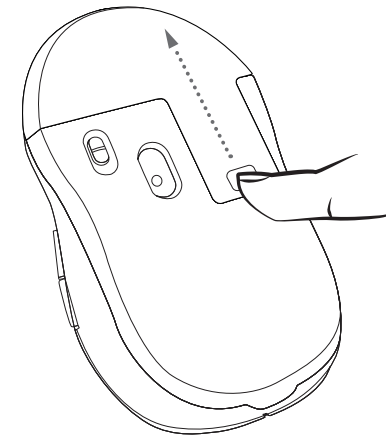

2nd fold face out

1st fold face in

2nd fold face out

Front

CKW300

Quick Installation Guide
 Schnellinstallationsanleitung
 Guide d'installation rapide
 Guía de instalación rápida
 Guida all'installazione rapida
 Verkorte installatiegids

1

2

3

Back

Reset • Zurückstellen • Réinitialiser • Reiniciar • Reset • Resetten

ESC + K + P