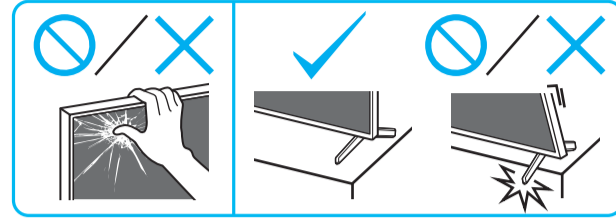

EN	Setup Guide	RU	Руководство по установке
CS	設定指南	TH	คู่มือการติดตั้ง
CT	安裝指南	ID	Panduan Penyetelan
VN	Hướng dẫn cài đặt	AR	دليل الإعداد
FR	Guide d'installation	PR	راهنمای نصب

Setup Guide

*1 Refer Reference Guide / 参阅参考指南 / 参阅参考指南 / Tham khảo Hướng dẫn Tham khảo / Consultez le Guide de référence / См. "Справочник" / โปรดอ้างอิงจากคู่มืออ้างอิง / Lihat Panduan Referensi / يرجى الرجوع إلى الدليل المرجعي / به راهنمای مرجع مراجعه کنید /