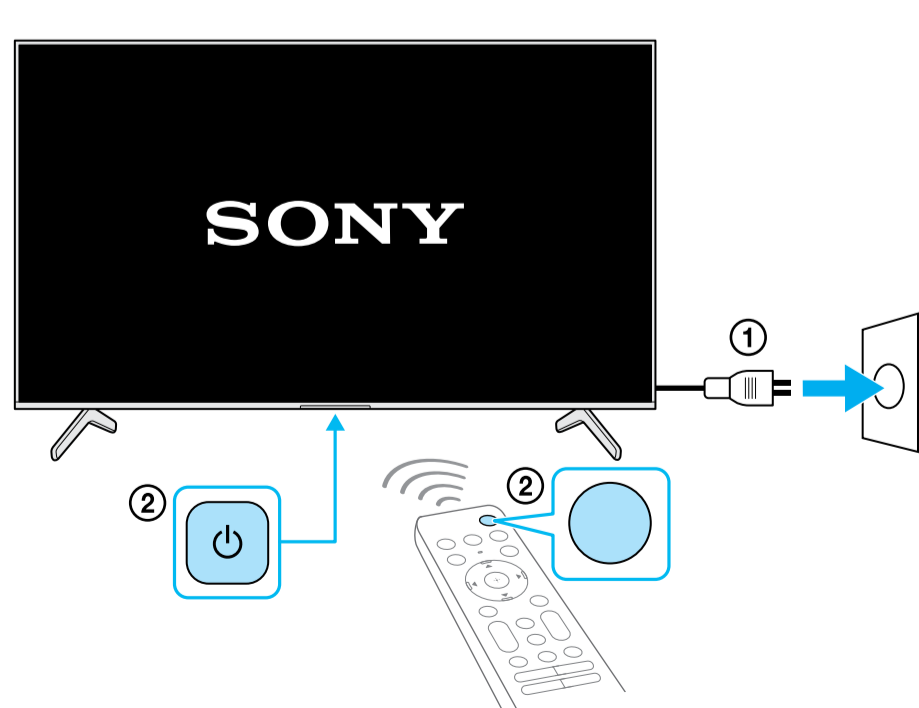

8

9

10

11

12

<https://www.sony.com/tvsupport>

<https://www.sony.ca/support>

<https://esupport.sony.com/ES/LA/>