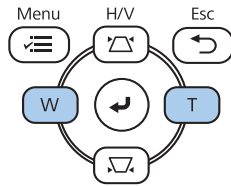

Multimedia Projector

EB-L200SW EB-L200SX

EN	Quick Start Guide	LV	Ātrās darba uzsākšanas pamācība
DE	Kurzanleitung	LT	Trumpas pradžios vadovas
FR	Guide de démarrage rapide	EL	Οδηγός γρήγορης εκκίνησης
IT	Guida di avvio rapido	TR	Hızlı Başlangıç Kılavuzu
ES	Guía de inicio rápido	SL	Priročnik za hitri zagon
PT	Guia de Referência Rápida	HR	Kratke upute
NL	Introductiehandleiding	MK	Прирачник брз почеток
DA	Introduktion	SR	Uputstvo za brz početak
FI	Pika-aloitusopas	CA	Guia d'inici ràpid
NO	Hurtigveiledning	RU	Руководство по быстрой установке
SV	Snabbstartsguide	UK	Коротка інструкція "Початок роботи"
CS	Úvodní příručka	KK	Қысқа іске қосу нұсқаулығы
HU	Bevezetés	KO	빠른 시작 가이드
PL	Przewodnik szybkiego startu	ID	Panduan Ringkas
SK	Stručná príručka	AR	دليل البداية السريعة
BG	Ръководство за бърз старт	FA	راهنمای سریع برای شروع بکار
RO	Ghid de pornire rapidă	ZHS	設定手册
ET	Lühijuhend	ZHT	設定説明書

1

3

1

[Keystone]	
V-Keystone	50
H-Keystone	50

2

For More Information

or