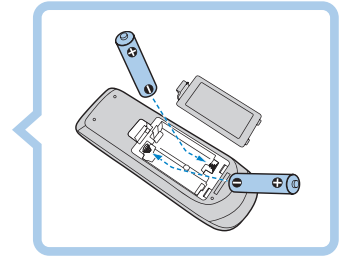

Multimedia Projector

EB-L200SW EB-L200SX

EN	Quick Start Guide	LV	Ātrās darba uzsākšanas pamācība
DE	Kurzanleitung	LT	Trumpas pradžios vadovas
FR	Guide de démarrage rapide	EL	Οδηγός γρήγορης εκκίνησης
IT	Guida di avvio rapido	TR	Hızlı Başlangıç Kılavuzu
ES	Guía de inicio rápido	SL	Priročnik za hitri zagon
PT	Guia de Referência Rápida	HR	Kratke upute
NL	Introductiehandleiding	MK	Прирачник брз почеток
DA	Introduktion	SR	Uputstvo za brz početak
FI	Pika-aloitusopas	CA	Guia d'inici ràpid
NO	Hurtigveiledning	RU	Руководство по быстрой установке
SV	Snabbstartsguide	UK	Коротка інструкція "Початок роботи"
CS	Úvodní příručka	KK	Қысқа іске қосу нұсқаулығы
HU	Bevezetés	KO	빠른 시작 가이드
PL	Przewodnik szybkiego startu	ID	Panduan Ringkas
SK	Stručná príručka	AR	دليل البداية السريعة
BG	Ръководство за бърз старт	FA	راهنمای سریع برای شروع بکار
RO	Ghid de pornire rapidă	ZHS	設定手册
ET	Lühijuhend	ZHT	設定説明書