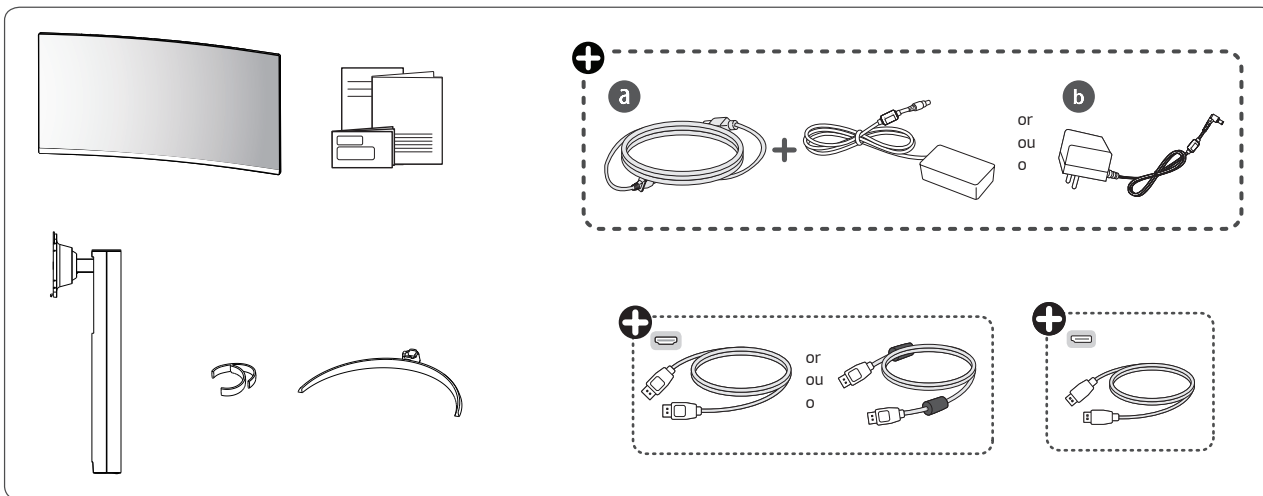

**34WP65C** **34BP65C**

**+** **English** Depending on country / **Français** Selon les pays / **Español** En función del país

**English**

- For EPEAT (EPEAT applied model)  
Spare parts are available for 5 years after the end of production.  
Spare parts include base assembly, adapter and cables.  
It may differ by model, you can get the more information by visiting to this website:  
<https://lgparts.com/>

**Français**

- Pour EPEAT (modèles pour lesquels s'applique EPEAT)  
Les pièces de rechange sont disponibles jusqu'à cinq ans après la fin de la production.  
Elles comprennent les pièces pour l'assemblage de la base, l'adaptateur et les câbles.  
Les pièces de rechange peuvent varier selon le modèle. Vous pouvez obtenir plus de renseignements en visitant le site Web <https://lgparts.com/>

English	Dimensions (Width x Height x Depth)		Weight		Recommended Resolution	Vertical Frequency
	With Stand 809.0 x 568.3 x 260.0 (mm) 31.8 x 22.3 x 10.2 (inches)	Without Stand 809.0 x 358.9 x 91.5 (mm) 31.8 x 14.1 x 3.6 (inches)	With Stand 7.7 kg (16.9 lbs)	Without Stand 5.8 kg (12.7 lbs)		
Français	Dimensions (largeur x hauteur x profondeur)		Poids		Résolution recommandée	Fréquence verticale
	Avec socle 809,0 x 568,3 x 260,0 (mm) 31,8 x 22,3 x 10,2 (po)	Sans socle 809,0 x 358,9 x 91,5 (mm) 31,8 x 14,1 x 3,6 (po)	Avec socle 7,7 kg (16,9 lb)	Sans socle 5,8 kg (12,7 lb)		
Español	Dimensiones (anchura x altura x profundidad)		Peso		Resolución recomendada	Frecuencia vertical
	Soporte incluido 809,0 x 568,3 x 260,0 (mm)	Soporte no incluido 809,0 x 358,9 x 91,5 (mm)	Soporte incluido 7,7 kg	Soporte no incluido 5,8 kg		
	Clasificación de potencia		19 V --- 3,0 A			
	Especificaciones de Adaptador de ca/cc		Salida	19 V --- 3,42 A		
			Entrada	100-240 V ~ 50/60 Hz 1,5 A		
		100-240 V ~ 50/60 Hz 1,6 A				