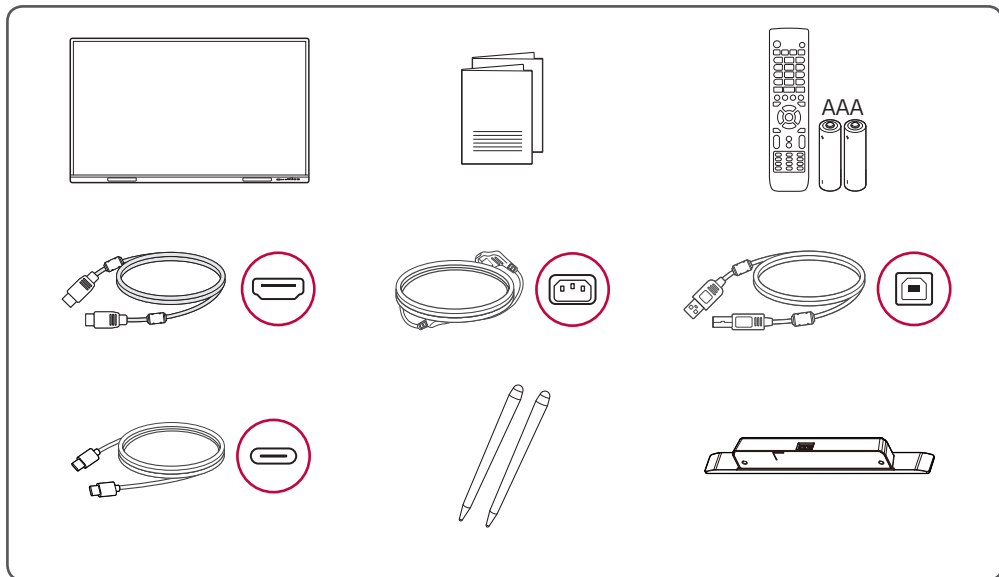

Life's Good

55TR3DK-B	55TR3DK-I	55TR3DK-E
65TR3DK-B	65TR3DK-I	65TR3DK-E
75TR3DK-B	75TR3DK-I	75TR3DK-E
86TR3DK-B	86TR3DK-I	86TR3DK-E

LG Digital Signage
(MONITOR SIGNAGE)

Affichage dynamique numérique LG
(AFFICHAGE SUR MONITEUR)

Señalización digital LG
(MONITOR DE SEÑALIZACIÓN)

ENGLISH Quick Setup Guide

Please read this manual carefully before operating your set and retain it for future reference.

FRANÇAIS Guide de configuration rapide

Veuillez lire le présent manuel attentivement avant d'utiliser l'appareil et conservez-le pour pouvoir vous y reporter ultérieurement.

ESPAÑOL Guía de instalación rápida

Lea atentamente este manual antes de poner en funcionamiento el equipo y consérvelo para futuras consultas.

⊕ Depending upon country / Selon le pays / Según el país