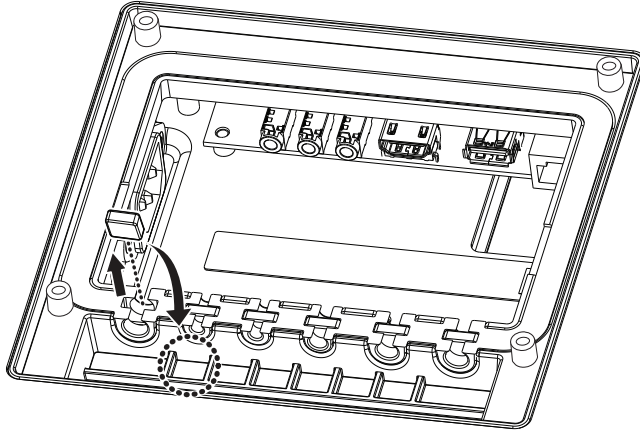

- ▶ Worldwide : [www.lg.com/id-manual](http://www.lg.com/id-manual)
- ▶ 한국 : [www.lgservice.co.kr](http://www.lgservice.co.kr)
- ▶ SuperSign : <http://partner.lge.com>

1

2-A

2-B

3-A

3-B

4-A

4-B

## Certificado ANATEL

**TODOS OS AJUSTES DE RF,  
JÁ FORAM CALIBRADOS NO  
PRÓPRIO MÓDULO DE RF.**

**MÓDULO WI-FI / BLUETOOTH  
MODELO: LGSBWAC72**

Este produto contém a placa LGSBWAC72 código  
de homologação da ANATEL 04854-16-09946.