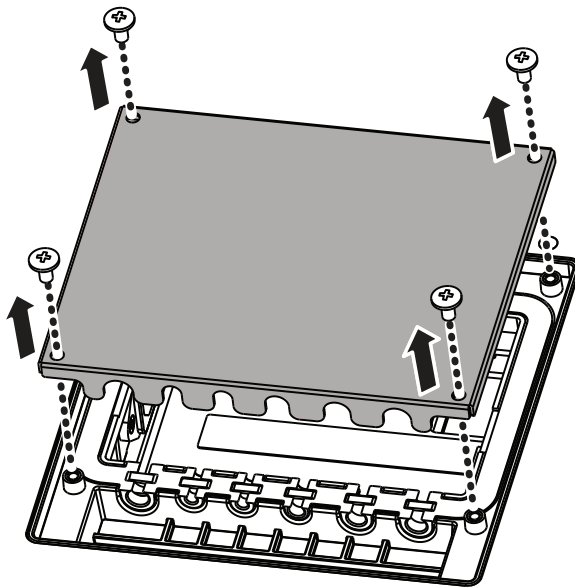

- ▶ Worldwide : [www.lg.com/id-manual](http://www.lg.com/id-manual)
- ▶ 한국 : [www.lgservice.co.kr](http://www.lgservice.co.kr)
- ▶ SuperSign : <http://partner.lge.com>

1

2-A

2-B

3-A

3-B

4-A

4-B

## Certificado ANATEL

**TODOS OS AJUSTES DE RF,  
JÁ FORAM CALIBRADOS NO  
PRÓPRIO MÓDULO DE RF.**

**MÓDULO WI-FI / BLUETOOTH  
MODELO: LGSBWAC72**

Este produto contém a placa LGSBWAC72 código  
de homologação da ANATEL 04854-16-09946.