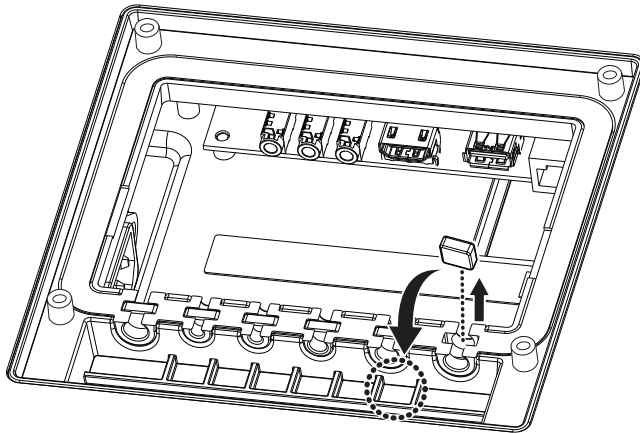

- ▶ Worldwide : [www.lg.com/id-manual](http://www.lg.com/id-manual)
- ▶ 한국 : [www.lgservice.co.kr](http://www.lgservice.co.kr)
- ▶ SuperSign : <http://partner.lge.com>

1

2-A

2-B

3-A

3-B

4-A

4-B

## Certificado ANATEL

**TODOS OS AJUSTES DE RF,  
JÁ FORAM CALIBRADOS NO  
PRÓPRIO MÓDULO DE RF.**

**MÓDULO WI-FI / BLUETOOTH  
MODELO: LGSBWAC72**

Este produto contém a placa LGSBWAC72 código  
de homologação da ANATEL 04854-16-09946.