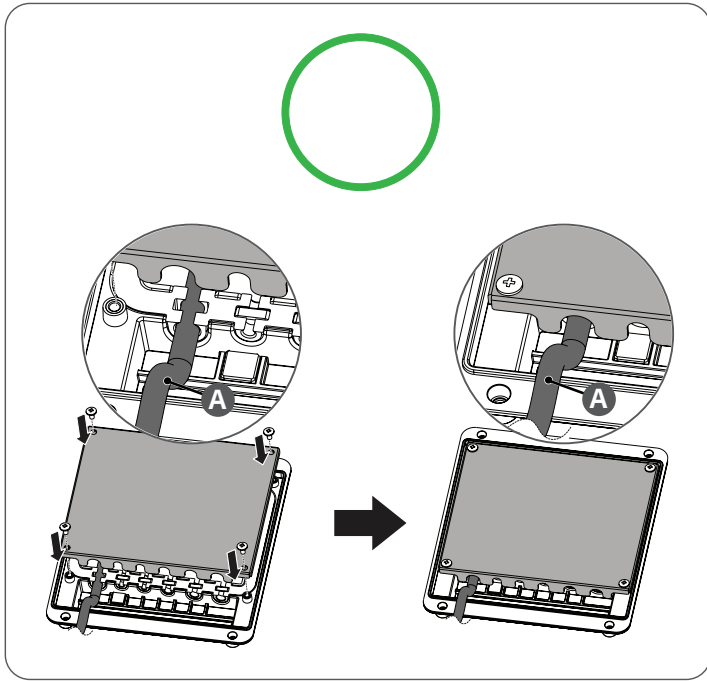

- ▶ Worldwide : [www.lg.com/id-manual](http://www.lg.com/id-manual)
- ▶ 한국 : [www.lgservice.co.kr](http://www.lgservice.co.kr)
- ▶ SuperSign : <http://partner.lge.com>

1

2-A

2-B

3-A

3-B

4-A

4-B

## Certificado ANATEL

**TODOS OS AJUSTES DE RF,  
JÁ FORAM CALIBRADOS NO  
PRÓPRIO MÓDULO DE RF.**

**MÓDULO WI-FI / BLUETOOTH  
MODELO: LGSBWAC72**

Este produto contém a placa LGSBWAC72 código  
de homologação da ANATEL 04854-16-09946.