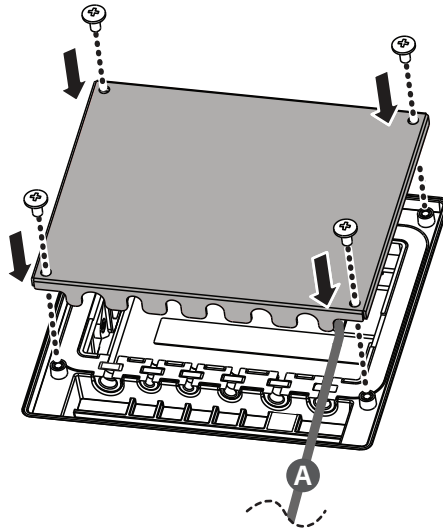

- ▶ Worldwide : [www.lg.com/id-manual](http://www.lg.com/id-manual)
- ▶ 한국 : [www.lgservice.co.kr](http://www.lgservice.co.kr)
- ▶ SuperSign : <http://partner.lge.com>

1

2-A

2-B

3-A

3-B

4-A

4-B

## Certificado ANATEL

**TODOS OS AJUSTES DE RF,  
JÁ FORAM CALIBRADOS NO  
PRÓPRIO MÓDULO DE RF.**

**MÓDULO WI-FI / BLUETOOTH  
MODELO: LGSBWAC72**

Este produto contém a placa LGSBWAC72 código  
de homologação da ANATEL 04854-16-09946.