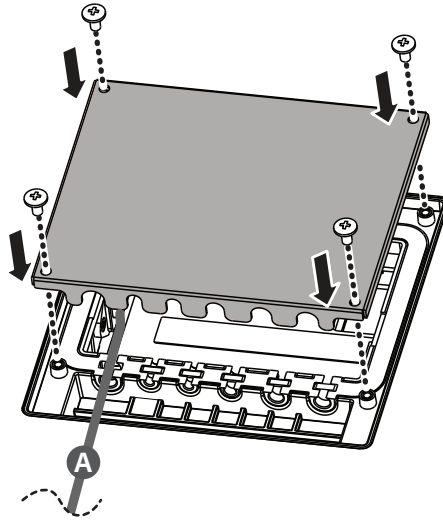

- ▶ Worldwide : [www.lg.com/id-manual](http://www.lg.com/id-manual)
- ▶ 한국 : [www.lgservice.co.kr](http://www.lgservice.co.kr)
- ▶ SuperSign : <http://partner.lge.com>

1

2-A

2-B

3-A

3-B

4-A

4-B

## Certificado ANATEL

**TODOS OS AJUSTES DE RF,  
JÁ FORAM CALIBRADOS NO  
PRÓPRIO MÓDULO DE RF.**

**MÓDULO WI-FI / BLUETOOTH  
MODELO: LGSBWAC72**

Este produto contém a placa LGSBWAC72 código  
de homologação da ANATEL 04854-16-09946.