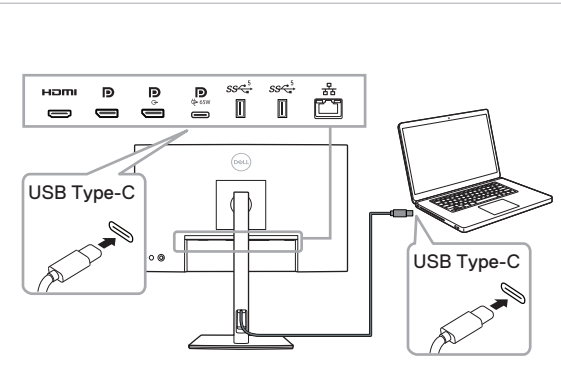

Dell P2722HE

Barcode 128

746.07401.0001
(DELL P/N: MD7N1 rev.A00)