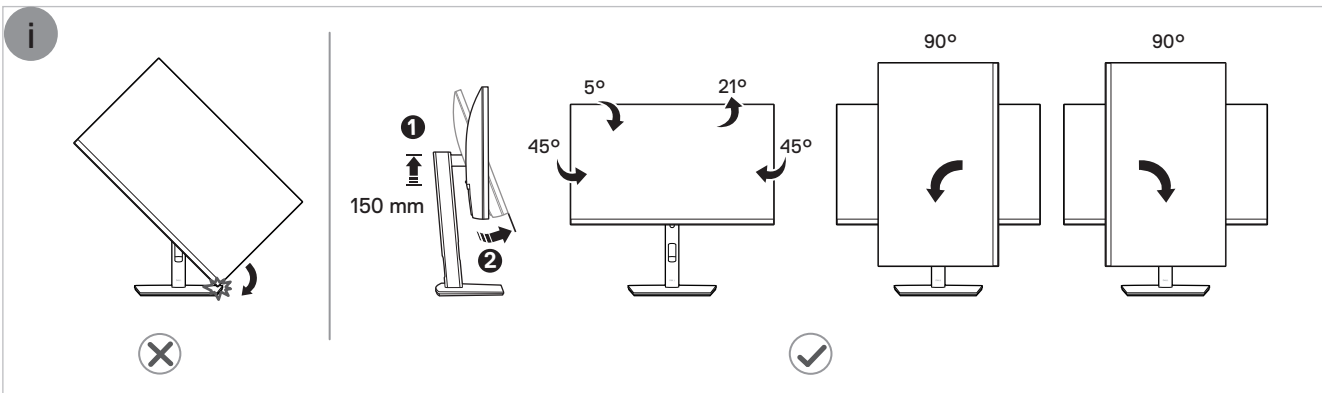

Dell P2722HE

Barcode 128

746.07401.0001
(DELL P/N: MD7N1 rev.A00)