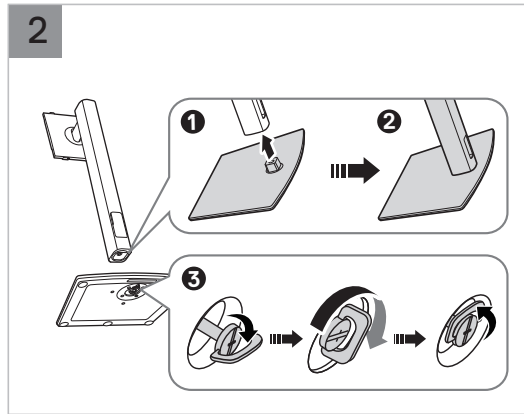

Dell P2722HE

Barcode 128

746.07401.0001
(DELL P/N: MD7N1 rev.A00)