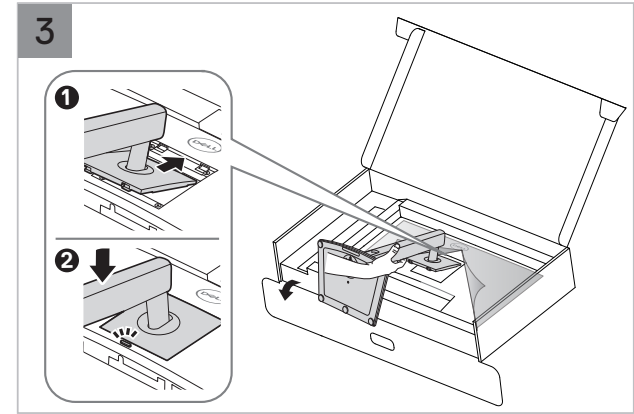

Dell P2722HE

Barcode 128

746.07401.0001
(DELL P/N: MD7N1 rev.A00)