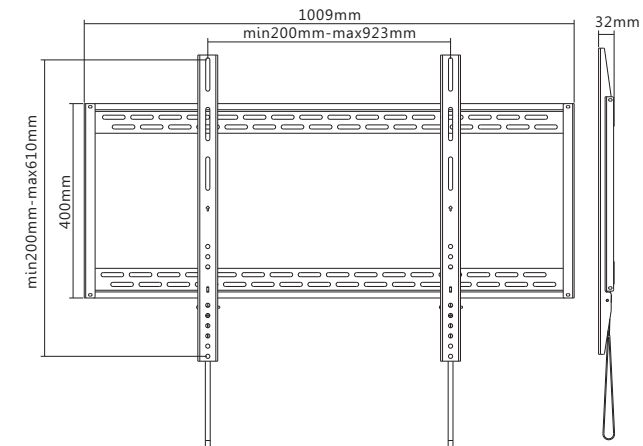

## M Universal Wallmount 100kg 900x600

EAN: 735007373 8823

- en Installation Manual
- ar تثبيت لول ليد
- cz Instalační manuál
- de Installationsmanual
- de Installationsanleitung
- es Paigaldusjuhend
- el Οδηγίες εγκατάστασης
- es Manual de instalación
- fi Asennusohje
- fr Installation Manuel
- he הנקמה יירדמ
- hu Szerelési kézikönyv
- it Manuale di installazione
- jp 取り付け説明書
- kr 설치 설명서
- lt Montavimo instrukcija
- lv Uzstādīšanas rokasgrāmata
- nl Installatie handleiding
- no Installasjonshåndbok
- pl Instrukcja instalacji
- pt Manual de instalação
- ro Manual de instalare
- ru Инструкция по установке
- sk Inštalčný manuál
- sl Navodila za montažo
- sv Installationsmanual
- tr Montaj kılavuzu
- zh 安装手册