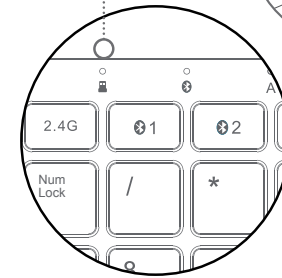

KW550

Quick Installation Guide
 Schnellinstallationsanleitung
 Guide d'installation rapide
 Guía de instalación rápida
 Guida all'installazione rapida

USB Reset • Zurückstellen • Réinitialiser • Reiniciar • Reset • Resetten