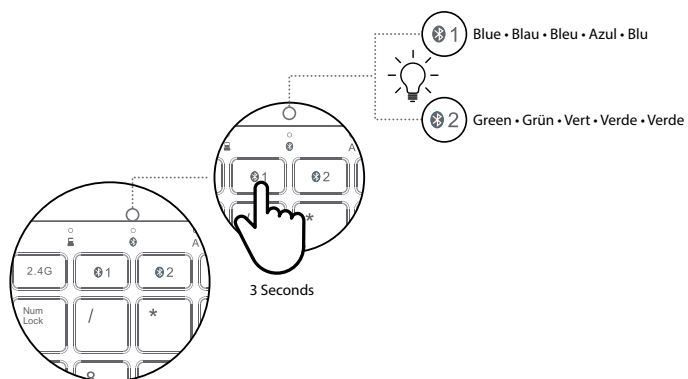

Bluetooth 1

EN	Turn on keyboard
DE	Tastatur einschalten
FR	Allumer le clavier
ES	Enciende el teclado
IT	Accendere la tastiera

2

EN	Enable Bluetooth wireless connectivity on your computer or tablet
DE	Aktivieren Sie die drahtlose Bluetooth-Verbindung auf Ihrem Computer oder Tablett
FR	Activer la connexion Bluetooth de votre ordinateur ou tablette
ES	Habilitar la conectividad inalámbrica Bluetooth en su ordenador o tableta
IT	Abilitare la connessione Bluetooth del computer o tablet

3

EN	Press and hold the button for the selected Bluetooth channel until indicator blinks rapidly
DE	Halten Sie die Taste für den ausgewählten Bluetooth-Kanal gedrückt, bis die Anzeige schnell blinkt
FR	Maintenir enfoncé le bouton pour sélectionner le canal Bluetooth jusqu'à ce que l'indicateur clignote rapidement
ES	Mantenga pulsado el botón del canal Bluetooth seleccionado hasta que el indicador parpadee rápidamente.
IT	Tener premuto il bottone per il canale bluetooth selezionato finché l'indicatore non lampeggia rapidamente