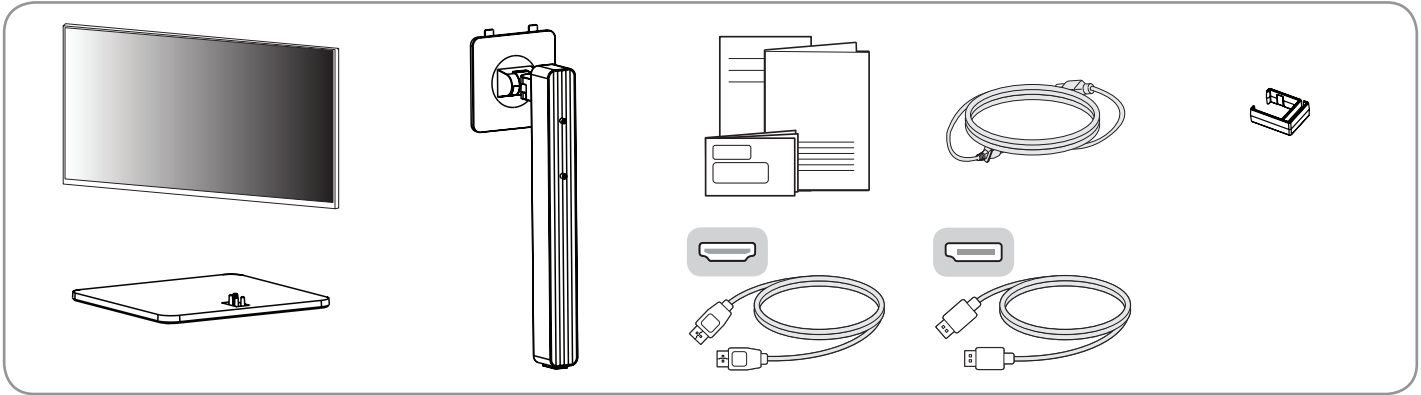

English It is recommended that use the supplied components.

Français Nous vous recommandons d'utiliser les composants fournis.

Español Se recomienda utilizar los componentes suministrados.