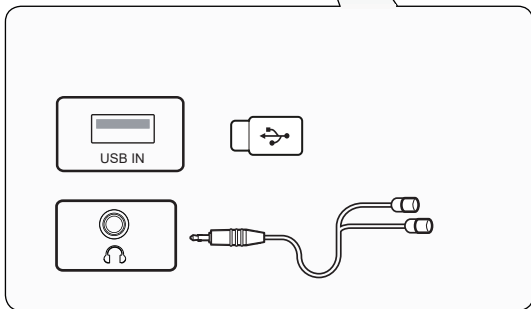

24BR650B
27BR650B