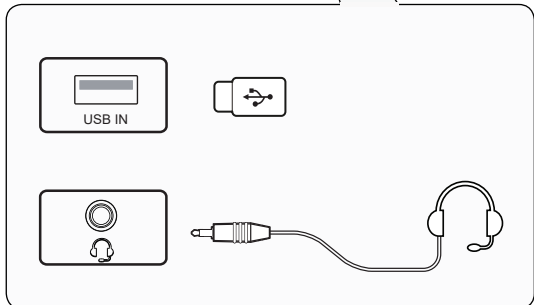

24BR750C
27BR750C