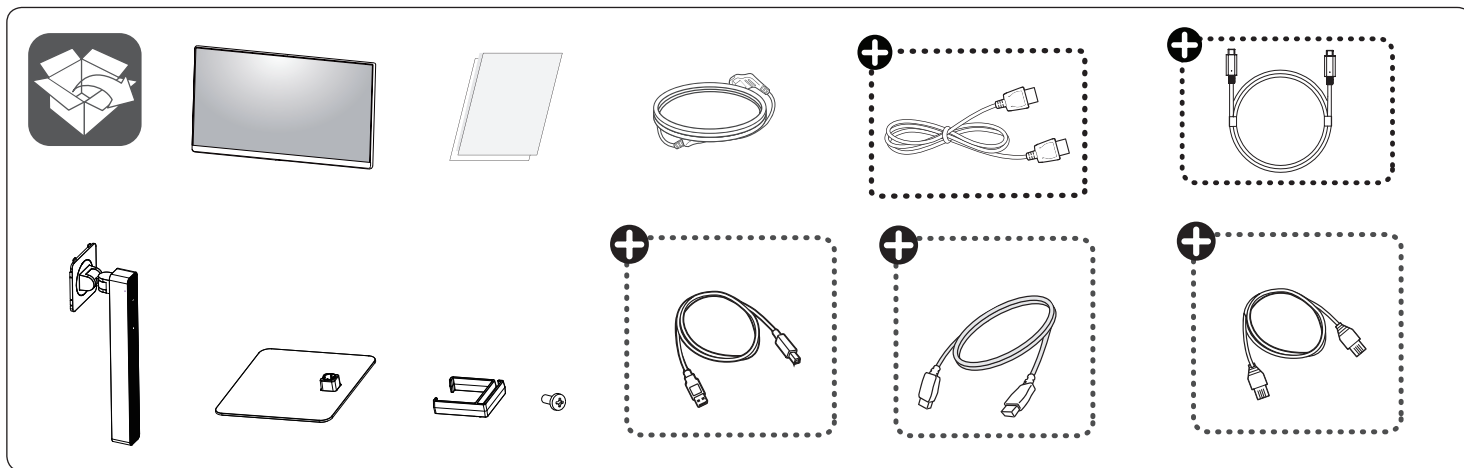

24BR750C 24BR650B
27BR750C 27BR650B

English

Quick Setup Guide

Please read this manual carefully before operating your set and retain it for future reference.

Français

Guide de configuration rapide

Veuillez lire ce guide de configuration rapide attentivement avant d'utiliser votre produit et conservez-le pour pouvoir vous y reporter ultérieurement.

24BR750C 27BR750C

24BR650B 27BR650B

English	Dimensions (Width x Height x Depth)			Weight		Recommend Resolution
		With Stand	Without Stand	With Stand	Without Stand	
	24BR750C 24BR650B	539.6 x 548.0 x 256.0 (mm) 21.2 x 21.5 x 10.0 (inches)	539.6 x 323.0 x 50.0 (mm) 21.2 x 12.7 x 1.9 (inches)	6.7 kg (14.7 lbs)	3.9 kg (8.5 lbs)	
27BR750C 27BR650B	611.7 x 567.5 x 256 (mm) 24.0 x 22.3 x 10.0 (inches)	611.7 x 364.1 x 50.3 (mm) 24.0 x 14.3 x 1.9 (inches)	8.0 kg (17.6 lbs)	5.2 kg (11.4 lbs)		
Français	Dimensions (largeur x hauteur x profondeur)			Poids		Résolution recommandée
		Socle inclus	Socle non inclus	Socle inclus	Socle non inclus	
	24BR750C 24BR650B	539,6 x 548,0 x 256,0 (mm) 21,2 x 21,5 x 10,0 (po)	539,6 x 323,0 x 50,0 (mm) 21,2 x 12,7 x 1,9 (po)	6,7 kg (14,7 lb)	3,9 kg (8,5 lb)	
27BR750C 27BR650B	611,7 x 567,5 x 256 (mm) 24,0 x 22,3 x 10,0 (po)	611,7 x 364,1 x 50,3 (mm) 24,0 x 14,3 x 1,9 (po)	8,0 kg (17,6lb)	5,2kg (11,4 lb)		
Español	Dimensiones (ancho x alto x profundo)			Peso		Resolución recomendada (Píxeles)
		Pie incluido	Pie no incluido	Pie incluido	Pie no incluido	
	24BR750C/24BR650B	539,6 x 548,0 x 256,0 (mm)	539,6 x 323,0 x 50,0(mm)	6,7 kg	3,9 kg	
27BR750C/27BR650B	611,7 x 567,5 x 256 (mm)	611,7 x 364,1 x 50,3 (mm)	8,0 kg	5,2 kg		
Clasificación de potencia			100-240 V~ 50/60 Hz 2,5 A			