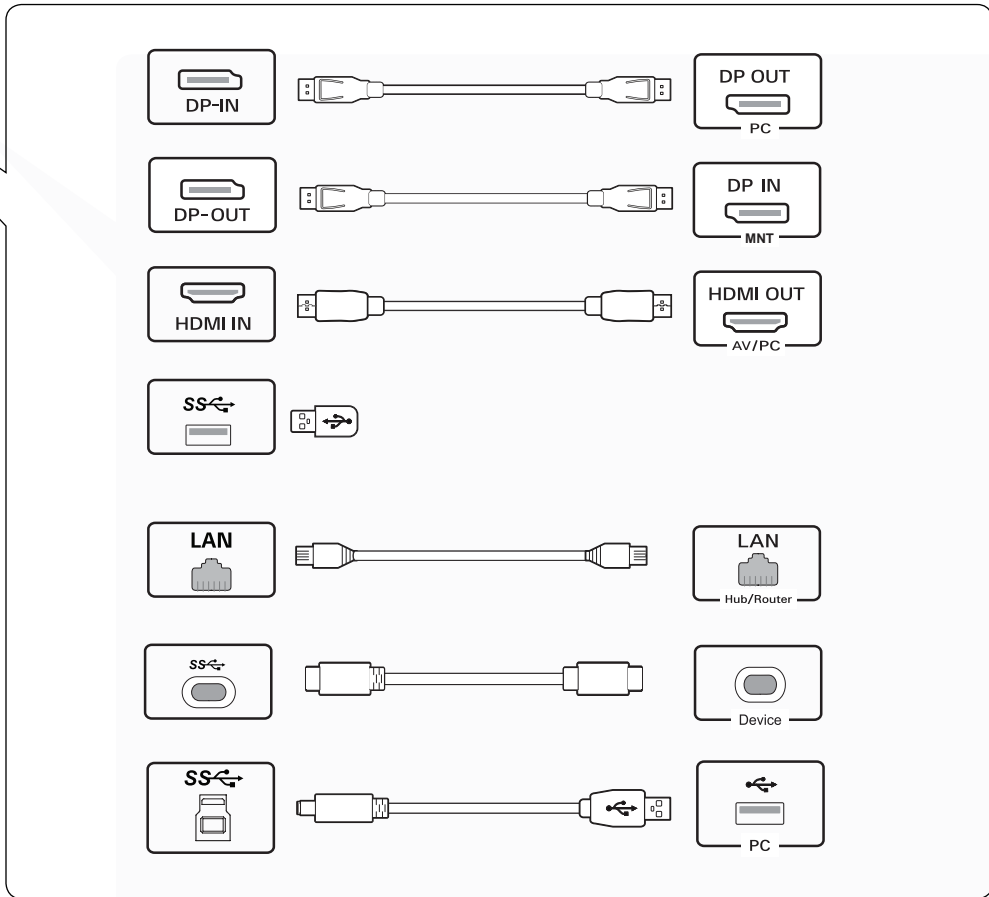

24BR650B
27BR650B