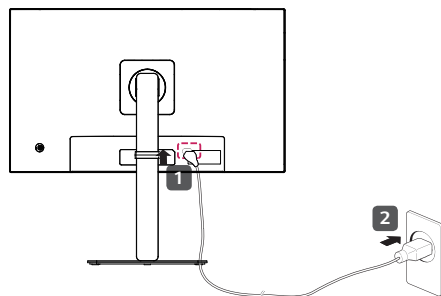

Español

- El uso de un cable de DVI a HDMI / DP (DisplayPort) a HDMI puede causar problemas de compatibilidad.
- El puerto USB en el producto funciona como un concentrador USB.
- Asegúrese de utilizar el cable suministrado con el producto. De lo contrario, puede provocar que el dispositivo no funcione correctamente.

24BR750C 27BR750C

24BR650B 27BR650B

English	Dimensions (Width x Height x Depth)			Weight		Recommend Resolution
		With Stand	Without Stand	With Stand	Without Stand	
	24BR750C 24BR650B	539.6 x 548.0 x 256.0 (mm) 21.2 x 21.5 x 10.0 (inches)	539.6 x 323.0 x 50.0 (mm) 21.2 x 12.7 x 1.9 (inches)	6.7 kg (14.7 lbs)	3.9 kg (8.5 lbs)	
27BR750C 27BR650B	611.7 x 567.5 x 256 (mm) 24.0 x 22.3 x 10.0 (inches)	611.7 x 364.1 x 50.3 (mm) 24.0 x 14.3 x 1.9 (inches)	8.0 kg (17.6 lbs)	5.2 kg (11.4 lbs)		
Français	Dimensions (largeur x hauteur x profondeur)			Poids		Résolution recommandée
		Socle inclus	Socle non inclus	Socle inclus	Socle non inclus	
	24BR750C 24BR650B	539,6 x 548,0 x 256,0 (mm) 21,2 x 21,5 x 10,0 (po)	539,6 x 323,0 x 50,0 (mm) 21,2 x 12,7 x 1,9 (po)	6,7 kg (14,7 lb)	3,9 kg (8,5 lb)	
27BR750C 27BR650B	611,7 x 567,5 x 256 (mm) 24,0 x 22,3 x 10,0 (po)	611,7 x 364,1 x 50,3 (mm) 24,0 x 14,3 x 1,9 (po)	8,0 kg (17,6lb)	5,2kg (11,4 lb)		
Español	Dimensiones (ancho x alto x profundo)			Peso		Resolución recomendada (Píxeles)
		Pie incluido	Pie no incluido	Pie incluido	Pie no incluido	
	24BR750C/24BR650B	539,6 x 548,0 x 256,0 (mm)	539,6 x 323,0 x 50,0(mm)	6,7 kg	3,9 kg	
27BR750C/27BR650B	611,7 x 567,5 x 256 (mm)	611,7 x 364,1 x 50,3 (mm)	8,0 kg	5,2 kg		
Clasificación de potencia			100-240 V~ 50/60 Hz 2,5 A			