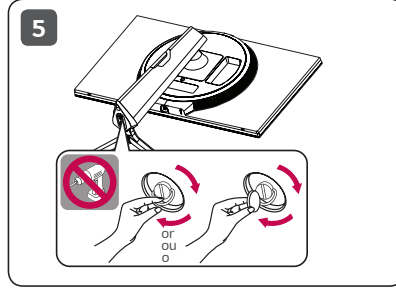

Vous pouvez télécharger les guides pour ce produit à partir du site Web de LGE.

Español

Puede descargar los manuales del sitio web de LGE.

(for 24GN650,27GN650)

English

- Using a DVI to HDMI / DP (DisplayPort) to HDMI cable may cause compatibility issues.
- Make sure to use the supplied cable. Otherwise, this may cause the device to malfunction.