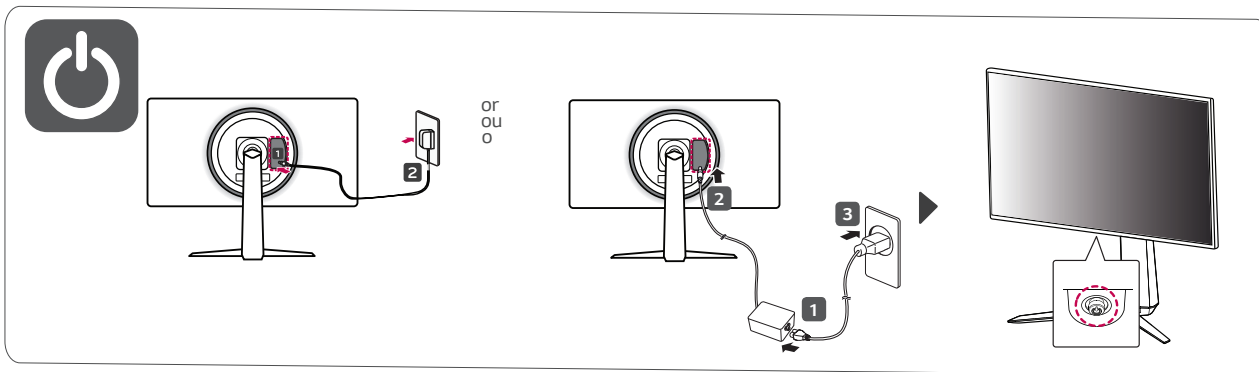

English

- Using a DVI to HDMI / DP (DisplayPort) to HDMI cable may cause compatibility issues.
- Make sure to use the supplied cable. Otherwise, this may cause the device to malfunction.

Français

- L'utilisation d'un câble DVI à HDMI/DP (DisplayPort) à HDMI peut présenter des problèmes de compatibilité.
- Assurez-vous d'utiliser le câble fourni avec le produit. Le non-respect de cette consigne peut entraîner un dysfonctionnement du périphérique.

Español

- El uso de un cable de DVI a HDMI / DP (DisplayPort) a HDMI puede causar problemas de compatibilidad.
- Asegúrese de utilizar el cable suministrado con el producto. De lo contrario, puede provocar que el dispositivo no funcione correctamente.