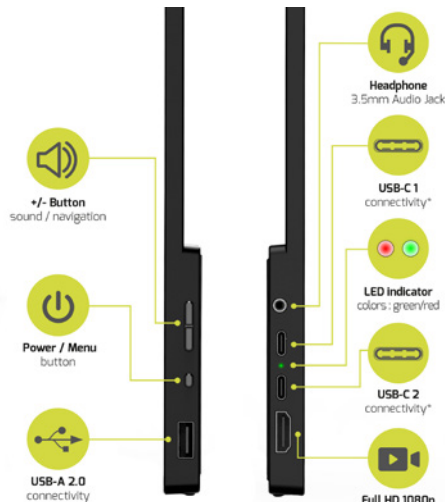

HU 15,6" FULL HD ÉRINTŐKÉPÉPNYŐS NOMAD KÉPÉPNYŐ

PL 15,6-CALOWY EKRAŃ DOTYKOWY FULL HD DLA NOMADÓW

SK 15,6-PALCOVÝ DOTYKOVÝ NOMAD S FULL HD ROZLIŠNÍM

CS 15,6" FULL HD DOTYKOVÁ NOMADSKÁ OBRAZOVKA

AR شاشة لمس كاملة الدقة مقاس 15.6 بوصة

TECHNICAL SPECIFICATIONS	
PRODUCT NAME	PORTABLE MONITOR 15,6" FHD - TOUCHSCREEN
REF - EAN	902101T - 3 56704 203103 6
SPECIFICATIONS	Video • Resolution: 1920 x 1080p / 60Hz (Full HD) • Aspect ratio: 16:9 • Screen type: LCD • Luminosity : 250 NIT Audio Integrated speakers Power : 2x 1W (8Ω) Power/Menu button; + button; - button Power Delivery™: 5V=3A, 9V=3A, 12V=3A, 15V=3A, 20V=3.25A Connectivity : 2x USB-C, 1x Standard HDMI (1.4), 1x USB-A 2.0, 1x 3.5mm Audio Jack port
CONTENTS	1 x portable Monitor Touchscreen 15,6" Full HD 1080p 1 x cable USB-C to USB-C (1m/3.3ft) 1 x protective neoprene sleeve 1 x user manual
COMPATIBILITY	Windows®
PRODUCT DIMENSIONS Width x Height x Depth	35,7 x 21,5 x 0,6/1,2 cm
PRODUCT WEIGHT	590 gr
PACKAGED DIMENSIONS Width x Height x Depth	40,2 x 26,3 x 5,7 cm
PACKAGED WEIGHT	1800 gr
PCB	5
MATERIAL	ABS + PCBA + LCD
COUNTRY OF ORIGIN	China
WARRANTY	2 years warranty

*The display must be connected to an AC adapter to allow Power Delivery™
**The computer's USB-C port must support DisplayPort™ Alternative mode to allow video to be played
***When connected via HDMI, the use of the AC adapter is required